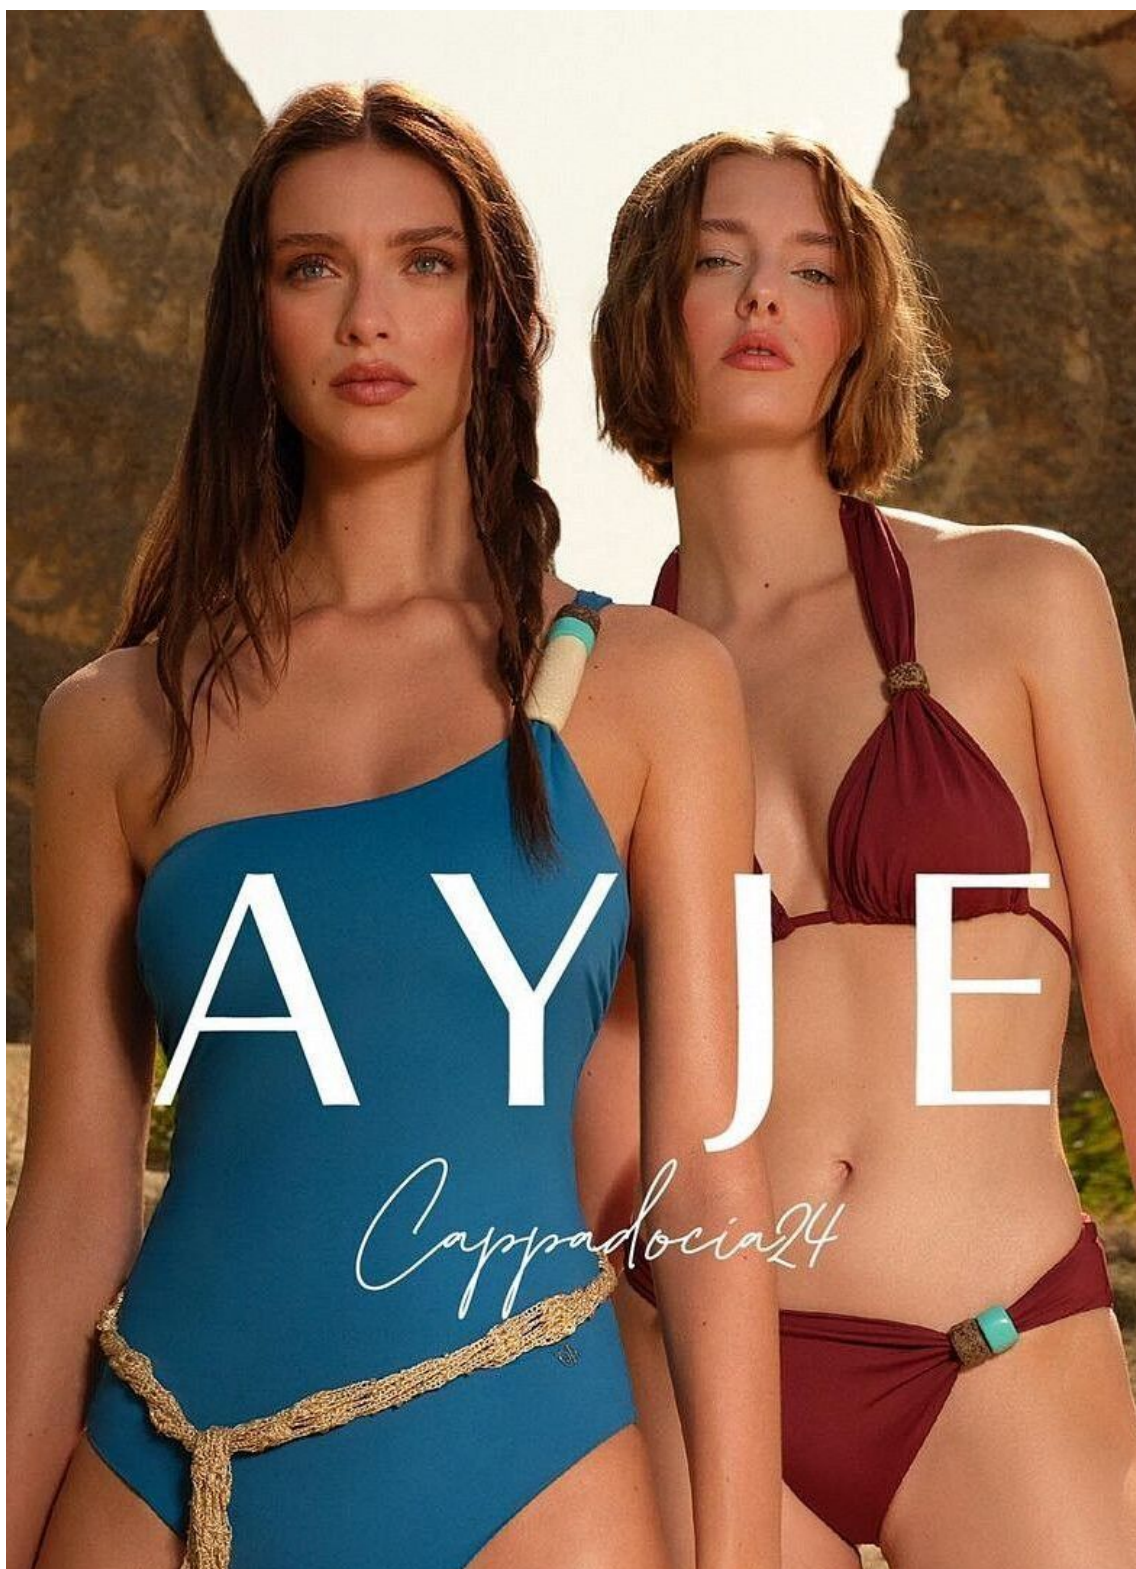

KORNELIA KUKOWSKA

height 5'9" · bust 32" · cup B · waist 23.5" · hips 35.5" · dress 36 EU/6 US/8 UK

shoes size 39 EU/8 US/6 UK · hair light brown · eyes blue