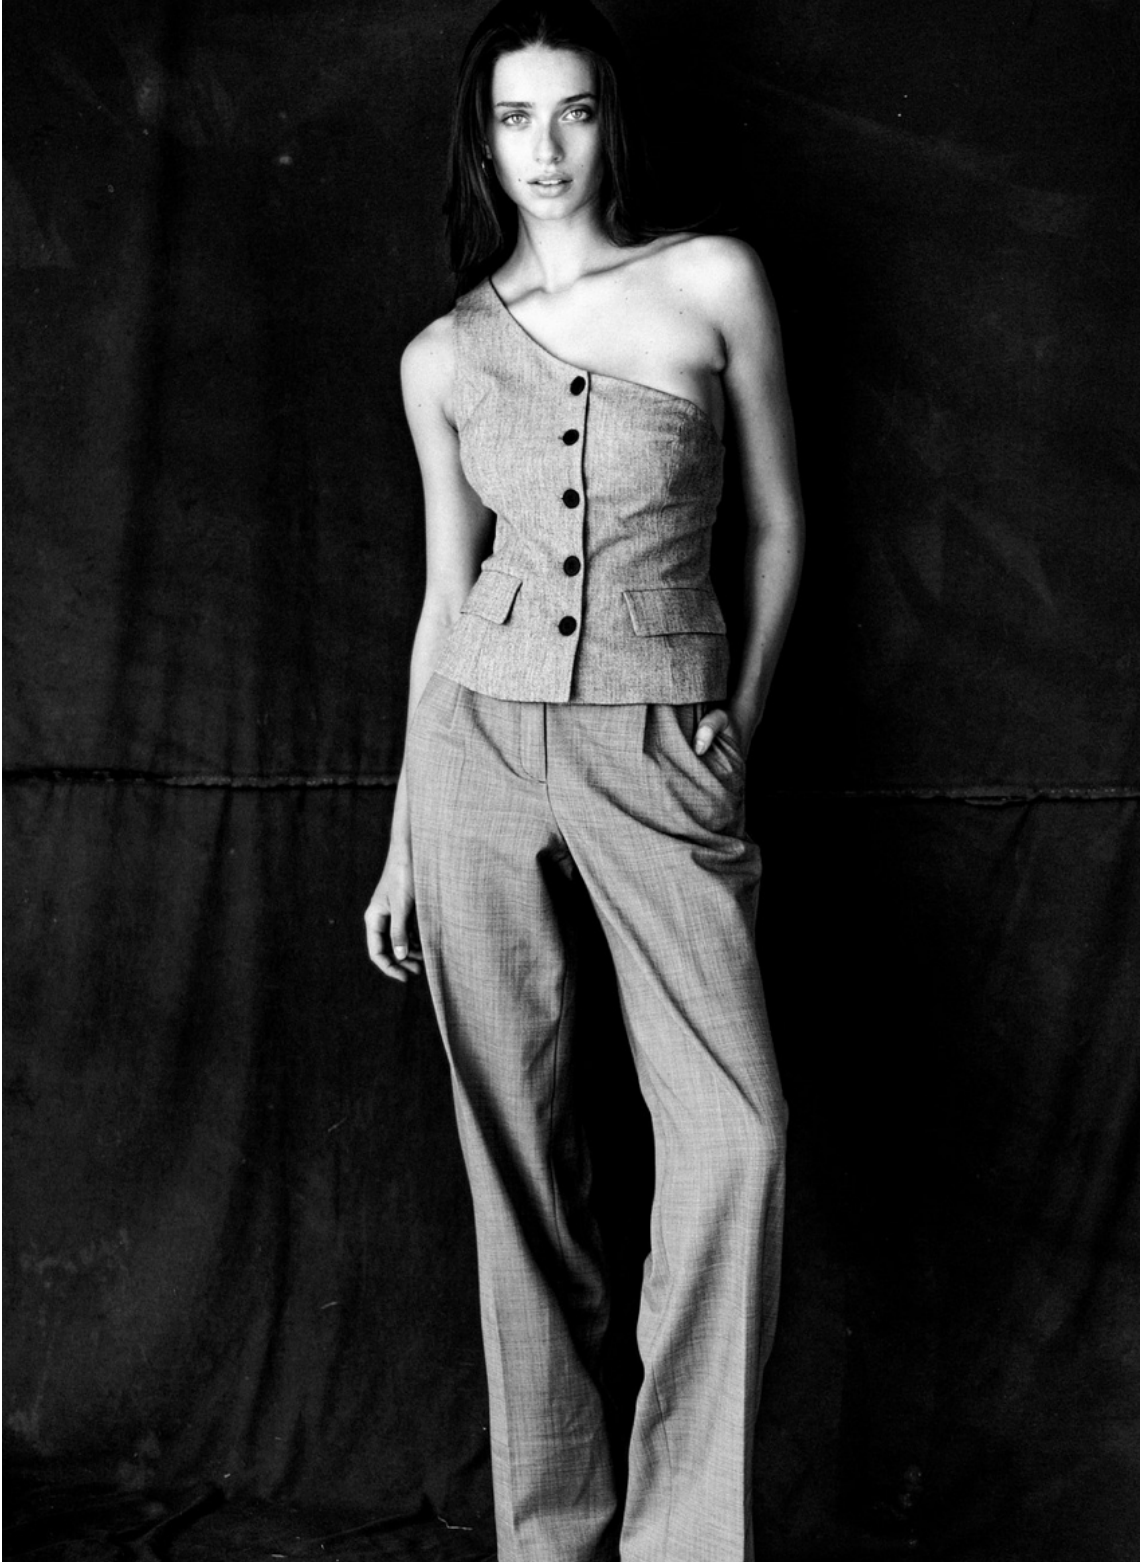

KORNELIA KUKOWSKA

height 5'9" · bust 32" · cup B · waist 23.5" · hips 35.5" · dress 36 EU/6 US/8 UK
shoes size 39 EU/8 US/6 UK · hair light brown · eyes blue